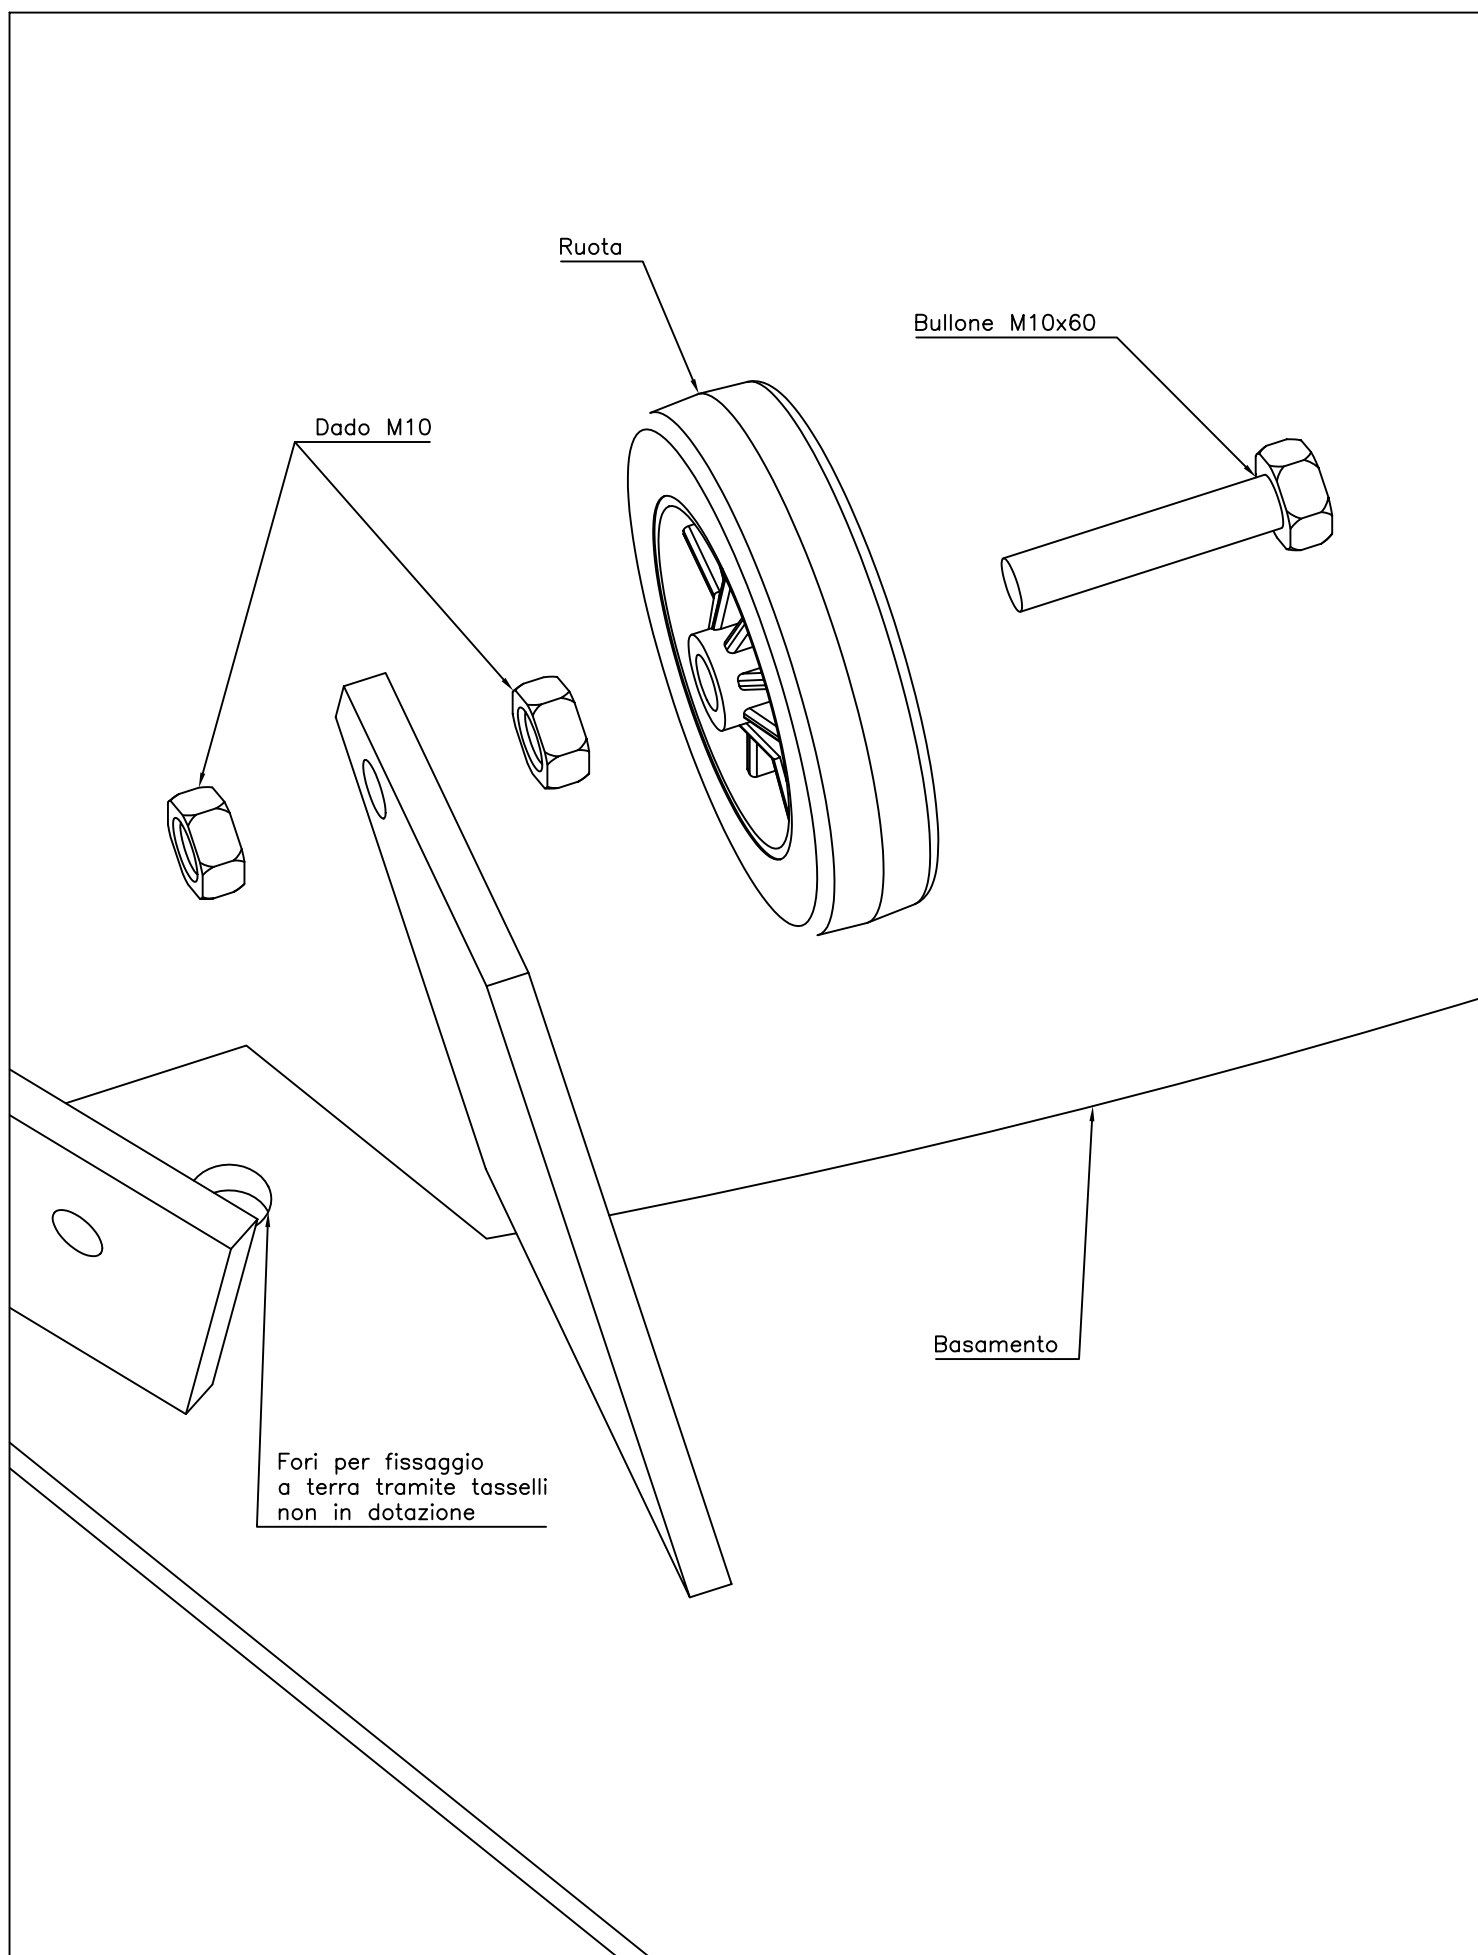

VIVISPORT
attrezzature sportive

Schema montaggio - Impianto pallavolo traliccio

Art. 5020

Tolleranza su quotazioni pari a +1 -0 mm.
Controllo qualità ogni 50 pezzi.

Aggiornamento
n° 0

Pagina: 2/4

VIVISPORT
attrezzature sportive

Schema montaggio - Impianto pallavolo traliccio

Art. 5020

Tolleranza su quotazioni pari a +1 -0 mm.
Controllo qualità ogni 50 pezzi.

Aggiornamento
n° 0

Pagina: 3/4